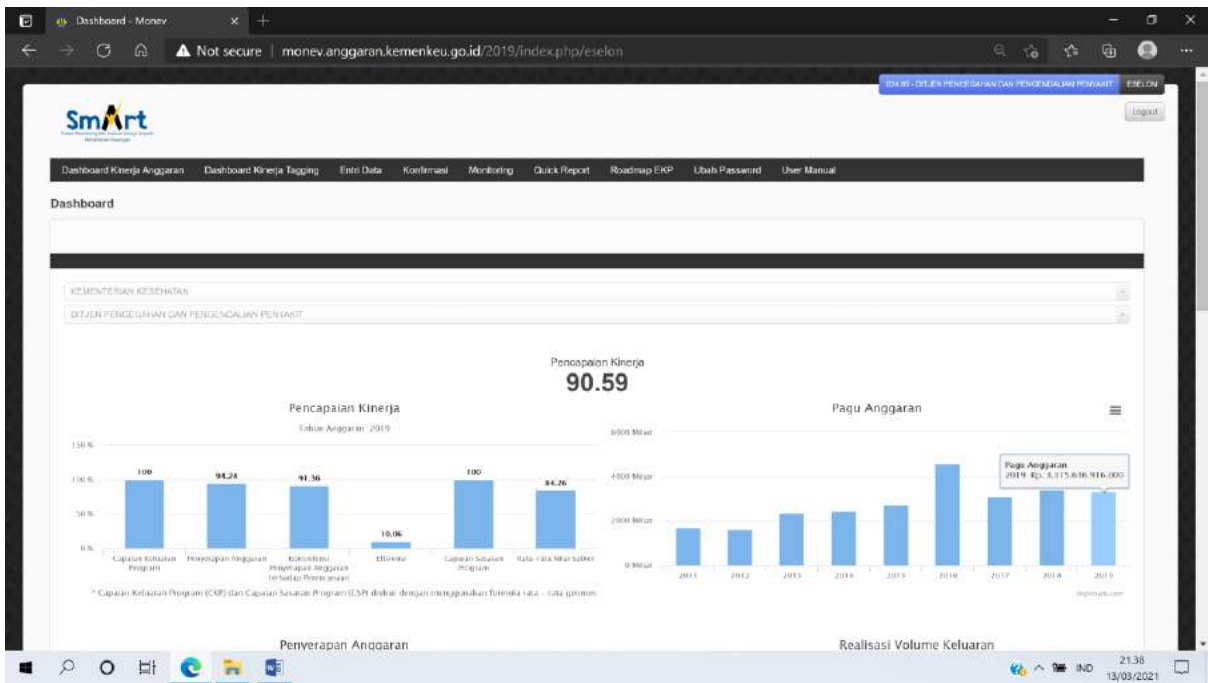

DITJEN P2P

2016

2017

2018

2019

2020