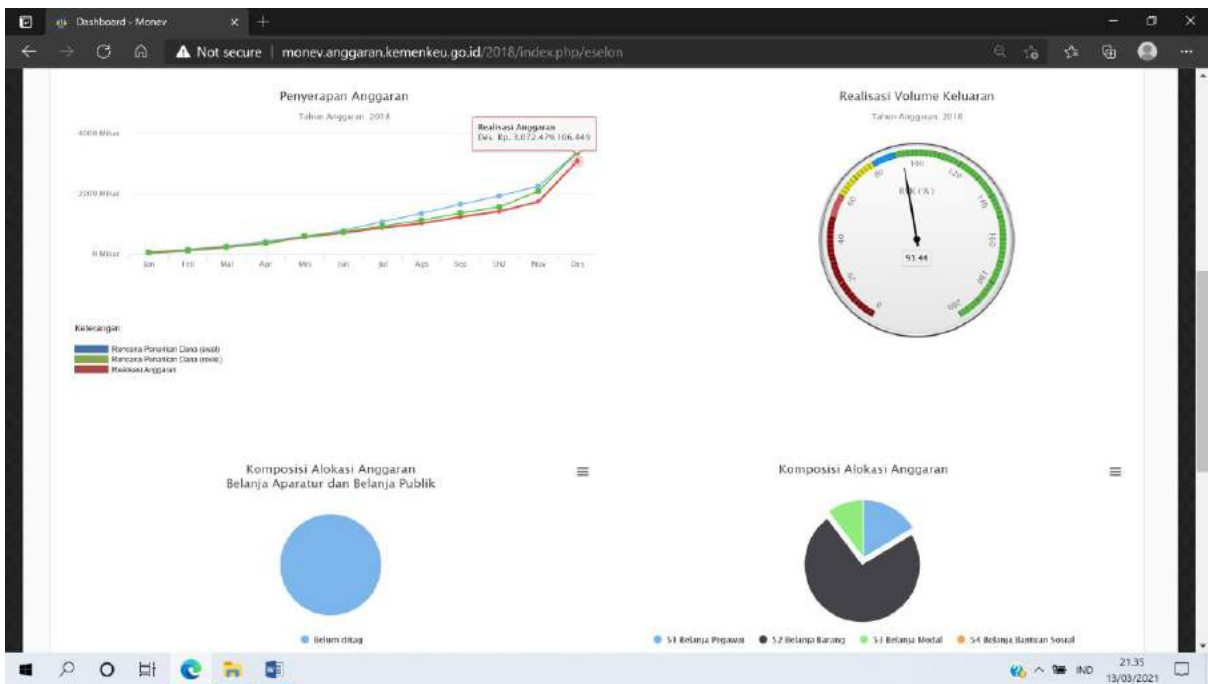

DITJEN P2P

2016

2017

2018

2019

2020