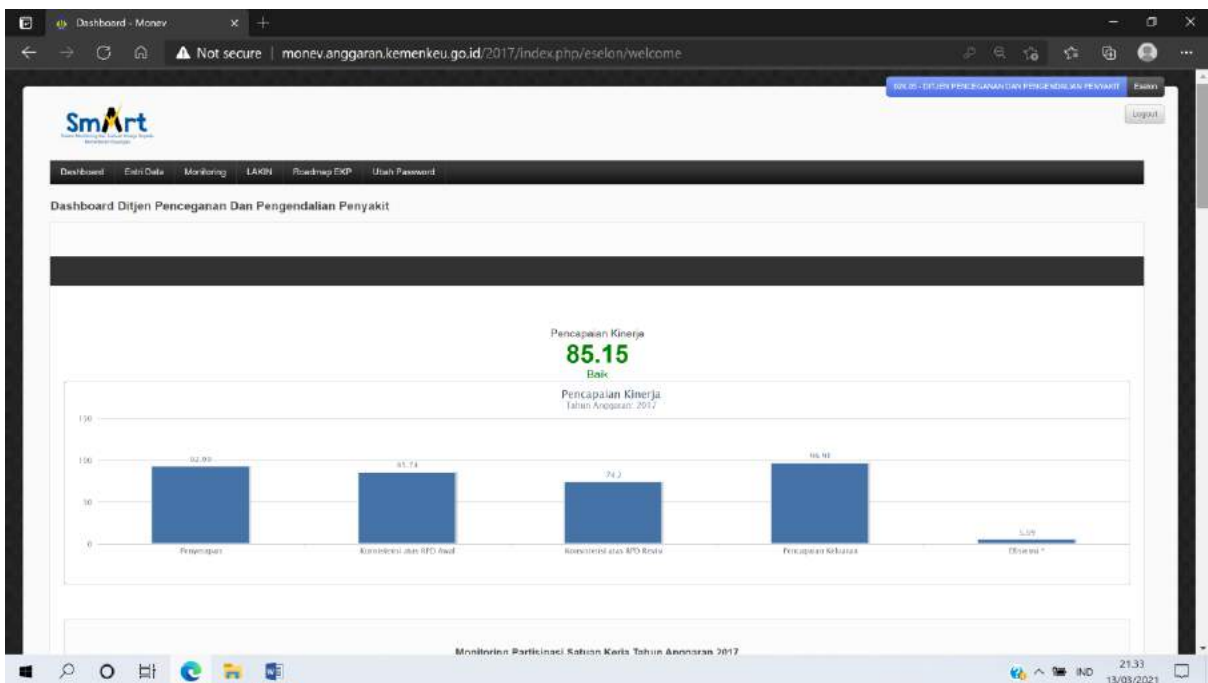

DITJEN P2P

2016

2017

2018

2019

2020