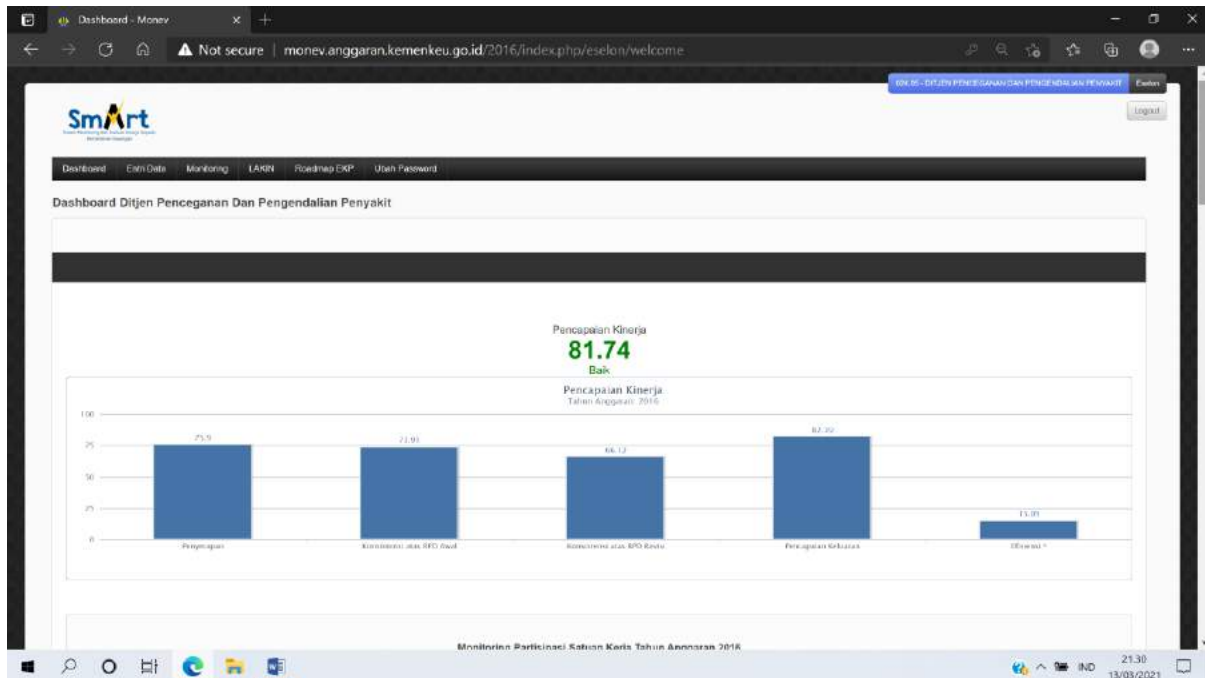

DITJEN P2P

2016

2017

2018

2019

2020