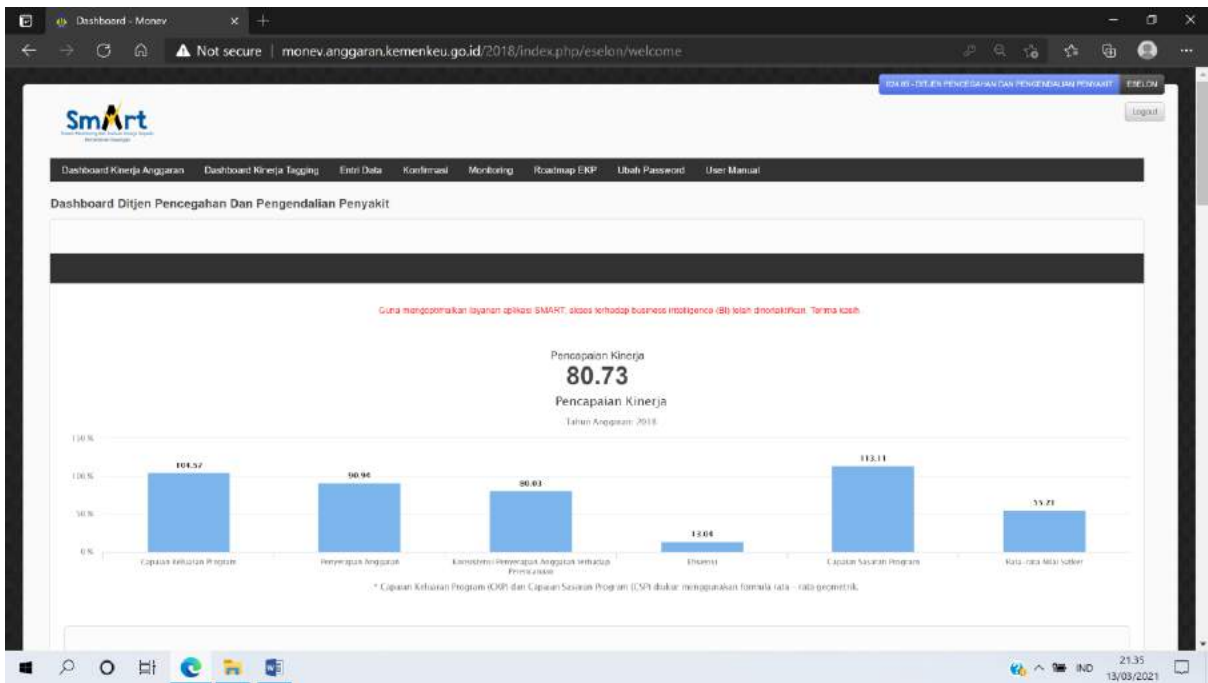

DITJEN P2P

2016

2017

2018

2019

2020