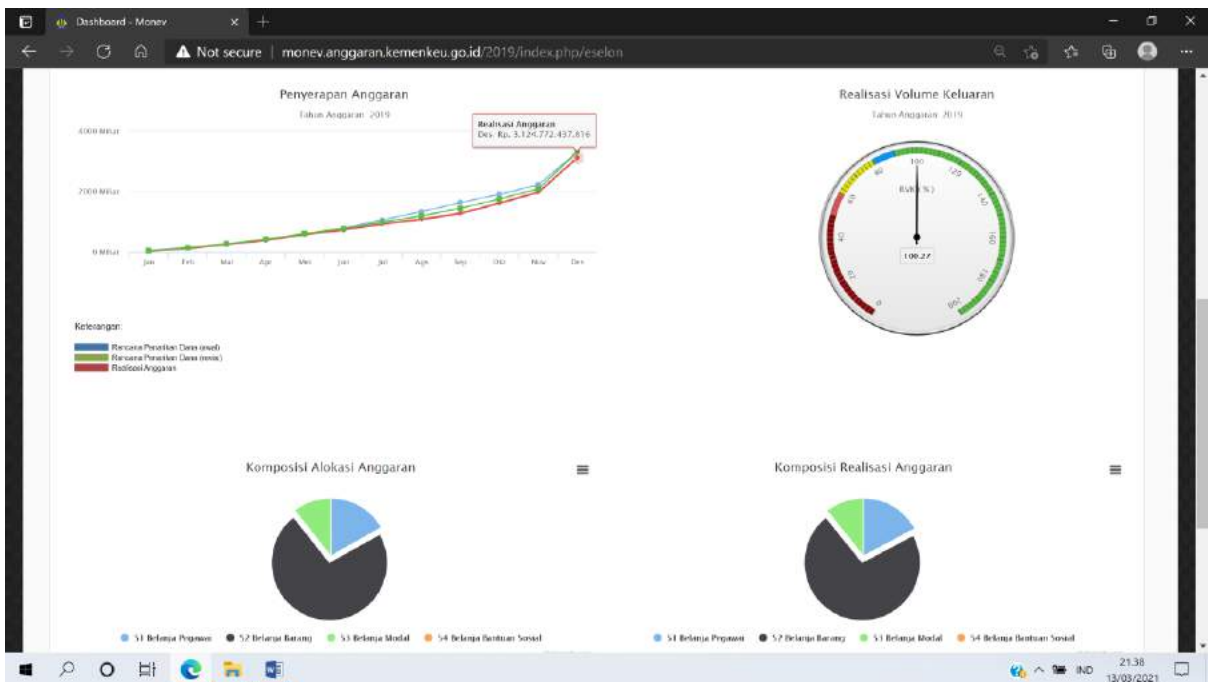

DITJEN P2P

2016

2017

2018

2019

2020